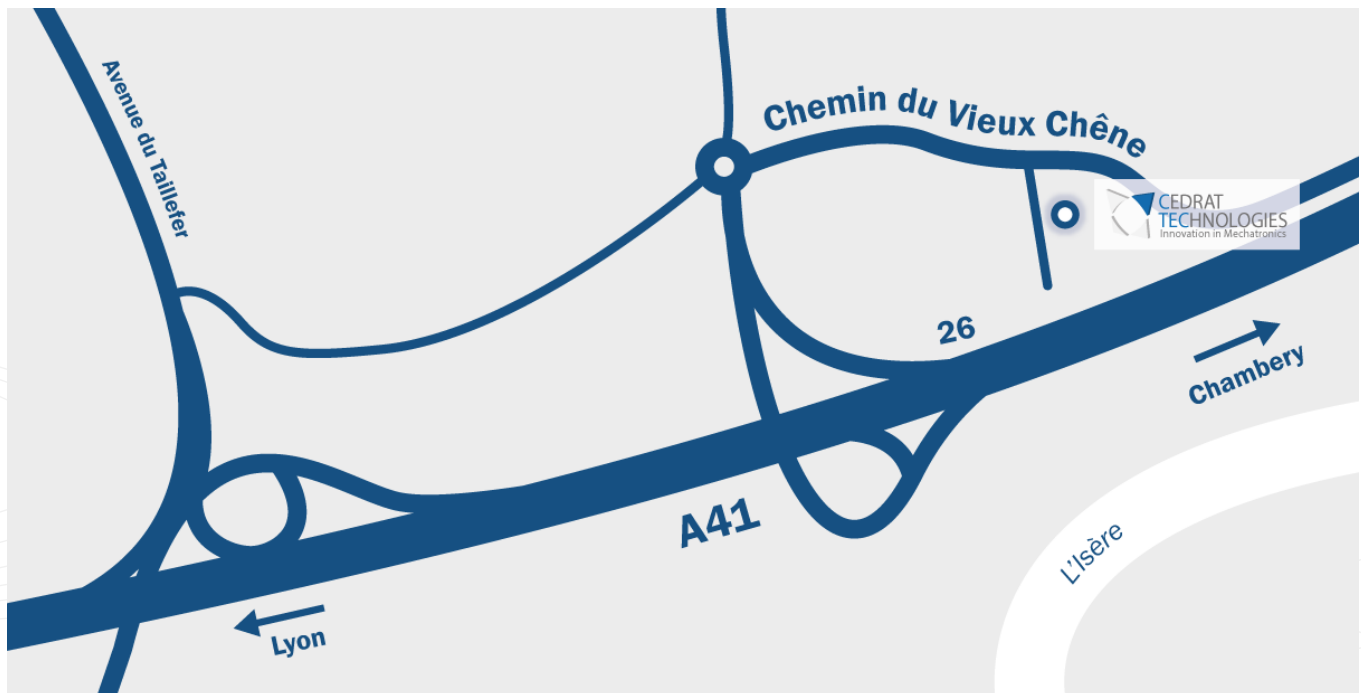

Welcome to Grenoble, congress city, where Research, Industry and University combine in a modern pioneering city!

ACCESS

- SNCF railway station at Grenoble.
- Grenoble Saint-Geoirs airport (30 min from Grenoble by car).
- Lyon Saint-Exupéry airport (50 min from Grenoble by car).
- Geneva Cointrain airport (90 min from Grenoble by car).
- Motorway N° A 48 from Lyon, A 41 from Chambéry / Geneva.

For more information about transport and accommodation, please contact us.

PLAN D'ACCÈS

Grenoble, ville à la montagne vous invite à découvrir les massifs de Belledonne, du Vercors ou de la Chartreuse. Les skieurs apprécieront la proximité des stations, les plus proches étant situées à seulement 30 minutes en voiture.

Bienvenue à Grenoble, cité de congrès où la Recherche, l'Industrie et l'Université en font une ville phare de la modernité !

ACCÈS

- Gare SNCF à Grenoble TGV
- Aéroport de Grenoble Saint-Geoirs (30 min de Grenoble en voiture).
- Aéroport de Lyon Saint-Exupéry (50 min de Grenoble en voiture).
- Aéroport de Genève Cointrin (90 min de Grenoble en voiture).
- Autoroute A 48 en venant de Lyon, A 41 en venant de Chambéry / Genève.

Pour plus de renseignements sur les transports et hébergements veuillez nous contacter.

CEDRAT TECHNOLOGIES

59 chemin du Vieux
Chêne • Inovallée

38246 MEYLAN CEDEX • FRANCE

Tel.: +33 (0)4 56 58 04 00

Fax: +33 (0)4 56 58 04 01

e-mail : training.ct@cedrat-tec.com

web : www.cedrat-technologies.com